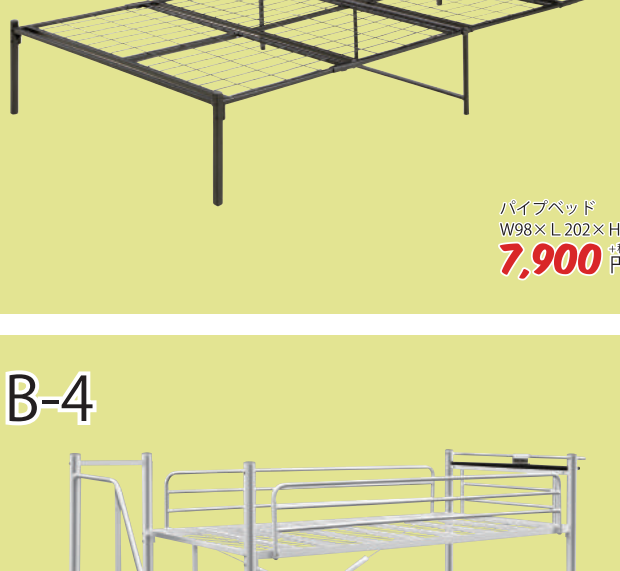

# 売り切れ御免!!

B-1

脚付マットレス (シングルサイズ)  
W97×L195×H35  
**7,900**円税別

B-2

ソファベッド  
W169×D79×H76  
**9,800**円税別

B-3

パイプベッド  
W98×L202×H60  
**7,900**円税別

B-4

階段付ロフトベッド  
W100×L258×H138  
**24,800**円税別

B-5

マットレス (シングルサイズ)  
W97×L195×H17  
**8,900**円税別

B-6

マットレス (シングルサイズ)  
W97×L195×H21  
**14,800**円税別

B-7

シングルベッド  
W98×L202×H80  
**19,800**円税別

B-8

シングルベッド  
W99×L211×H80  
**19,800**円税別

B-9

シングルベッド  
W99×L206×H80  
**19,800**円税別

B-10

シングルベッド  
W98×L206×H80  
**19,800**円税別

B-11

シングルベッド  
W99×L208×H82  
**24,800**円税別

B-12

シングルベッド  
W98×L207×H80  
**29,800**円税別

B-13

シングルベッド  
W99×L208×H81  
**29,800**円税別

B-14

シングルベッド  
W99×L209×H88  
**29,800**円税別

B-15

シングルベッド  
W99×L209×H84  
**39,800**円税別

B-16